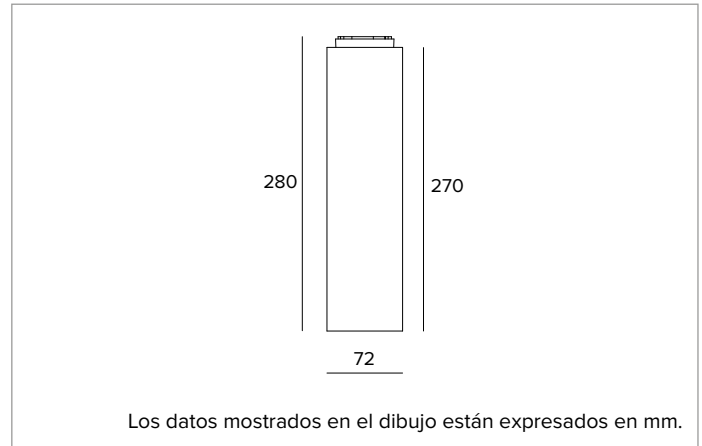

**1T9756EL | LABEL 7 - Plafón****Luminaria a plafón LED para emisión de luz directa alimentada con tensión de red**

	3000K	H(m)	D(m)	E <sub>max</sub> (lx)		
	Ra90			16°		
Fixture Power	12W	1	0.28	7674		
Source Flux	1451lm	2	0.56	1918		
Fixture Flux	965lm	3	0.84	853		
Efficacy	83lm/W	4	1.11	480		
TS1868	I <sub>max</sub> =5289cd/klm	I <sub>max</sub>	7674cd	5	1.39	307

Los datos mostrados en el dibujo están expresados en mm.

**LÁMPARA**

LED Chip on Board de alta eficiencia Ra90. 2700K-3500K bajo petición.

**Clase de eficiencia energética:** D**Potencia nominal:** 10W**Flujo nominal:** 1451lm**Índice de reproducción cromática:** 90**Rf:** 92**Rg:** 101**CCT nominal:** 3000K**Duración útil (L80/B10):** >50000h tq +25°C**CARACTERÍSTICAS LUMINOTÉCNICAS**

Versión SP - óptica de precisión de policarbonato metalizado, filtro holográfico difusor y anillo cut off negro de silicona.

**Óptica:** REFLECTOR**Apertura del haz de luz:** SP**Eficiencia óptica:** 66%**Flujo luminaria:** 965lm**Rendimiento luminoso:** 83lm/W**Seguridad fotobiológica:** Conforme al grupo de riesgo RG1 (Riesgo Bajo)**CARACTERÍSTICAS MECÁNICAS**

Cuerpo cilíndrico en aluminio obtenido a partir de un proceso de extrusión y recubierto con pintura en polvo.

**Color y acabado:** Blanco yeso**Dimensiones:** D=72mm**Peso:** 0,8Kg**Grado de protección:** IP20**CARACTERÍSTICAS ELÉCTRICAS**